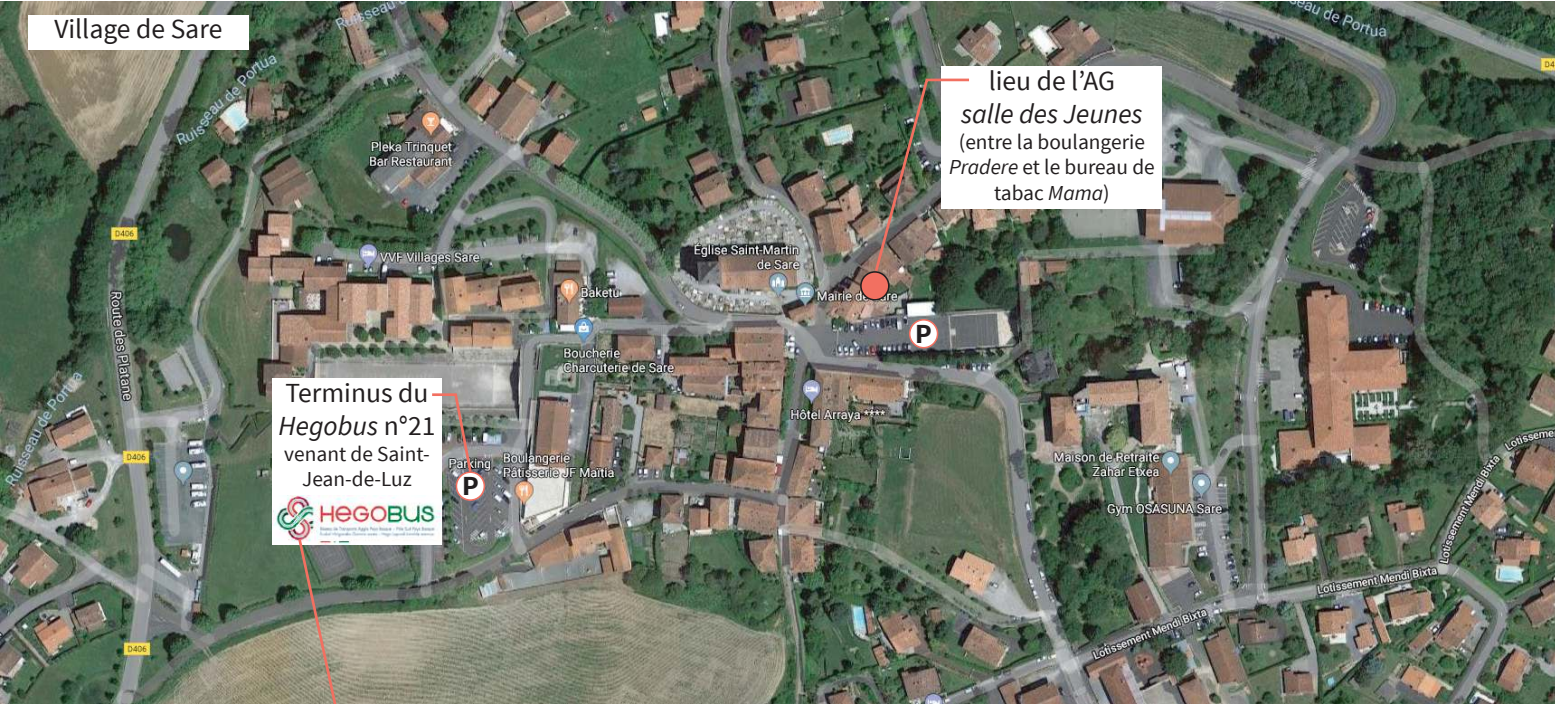

**18h :** Mot de clôture

**18h10 :** Photo de groupe !

**18h30-... :** Apéro-dîatoire suivi d'une soirée festive

**Salle des Jeunes, centre bourg, Sare 64310**

Hébergement dans le village de Sare ou aux alentours

# Plan d'accès

## Assemblées Générales de l'Afac-Agroforesteries à la salle des Jeunes

Centre bourg  
Sare 64310

Coordonnées GPS : 43.312949, -1.579855

Le bus de la **ligne 21** effectue la navette entre la halte routière de Saint-Jean-de-Luz - Cibourne et le village de Sare (terminus, arrêt parking Lur Berri).  
Durée du trajet : 30 min  
Fréquence : toutes les deux heures